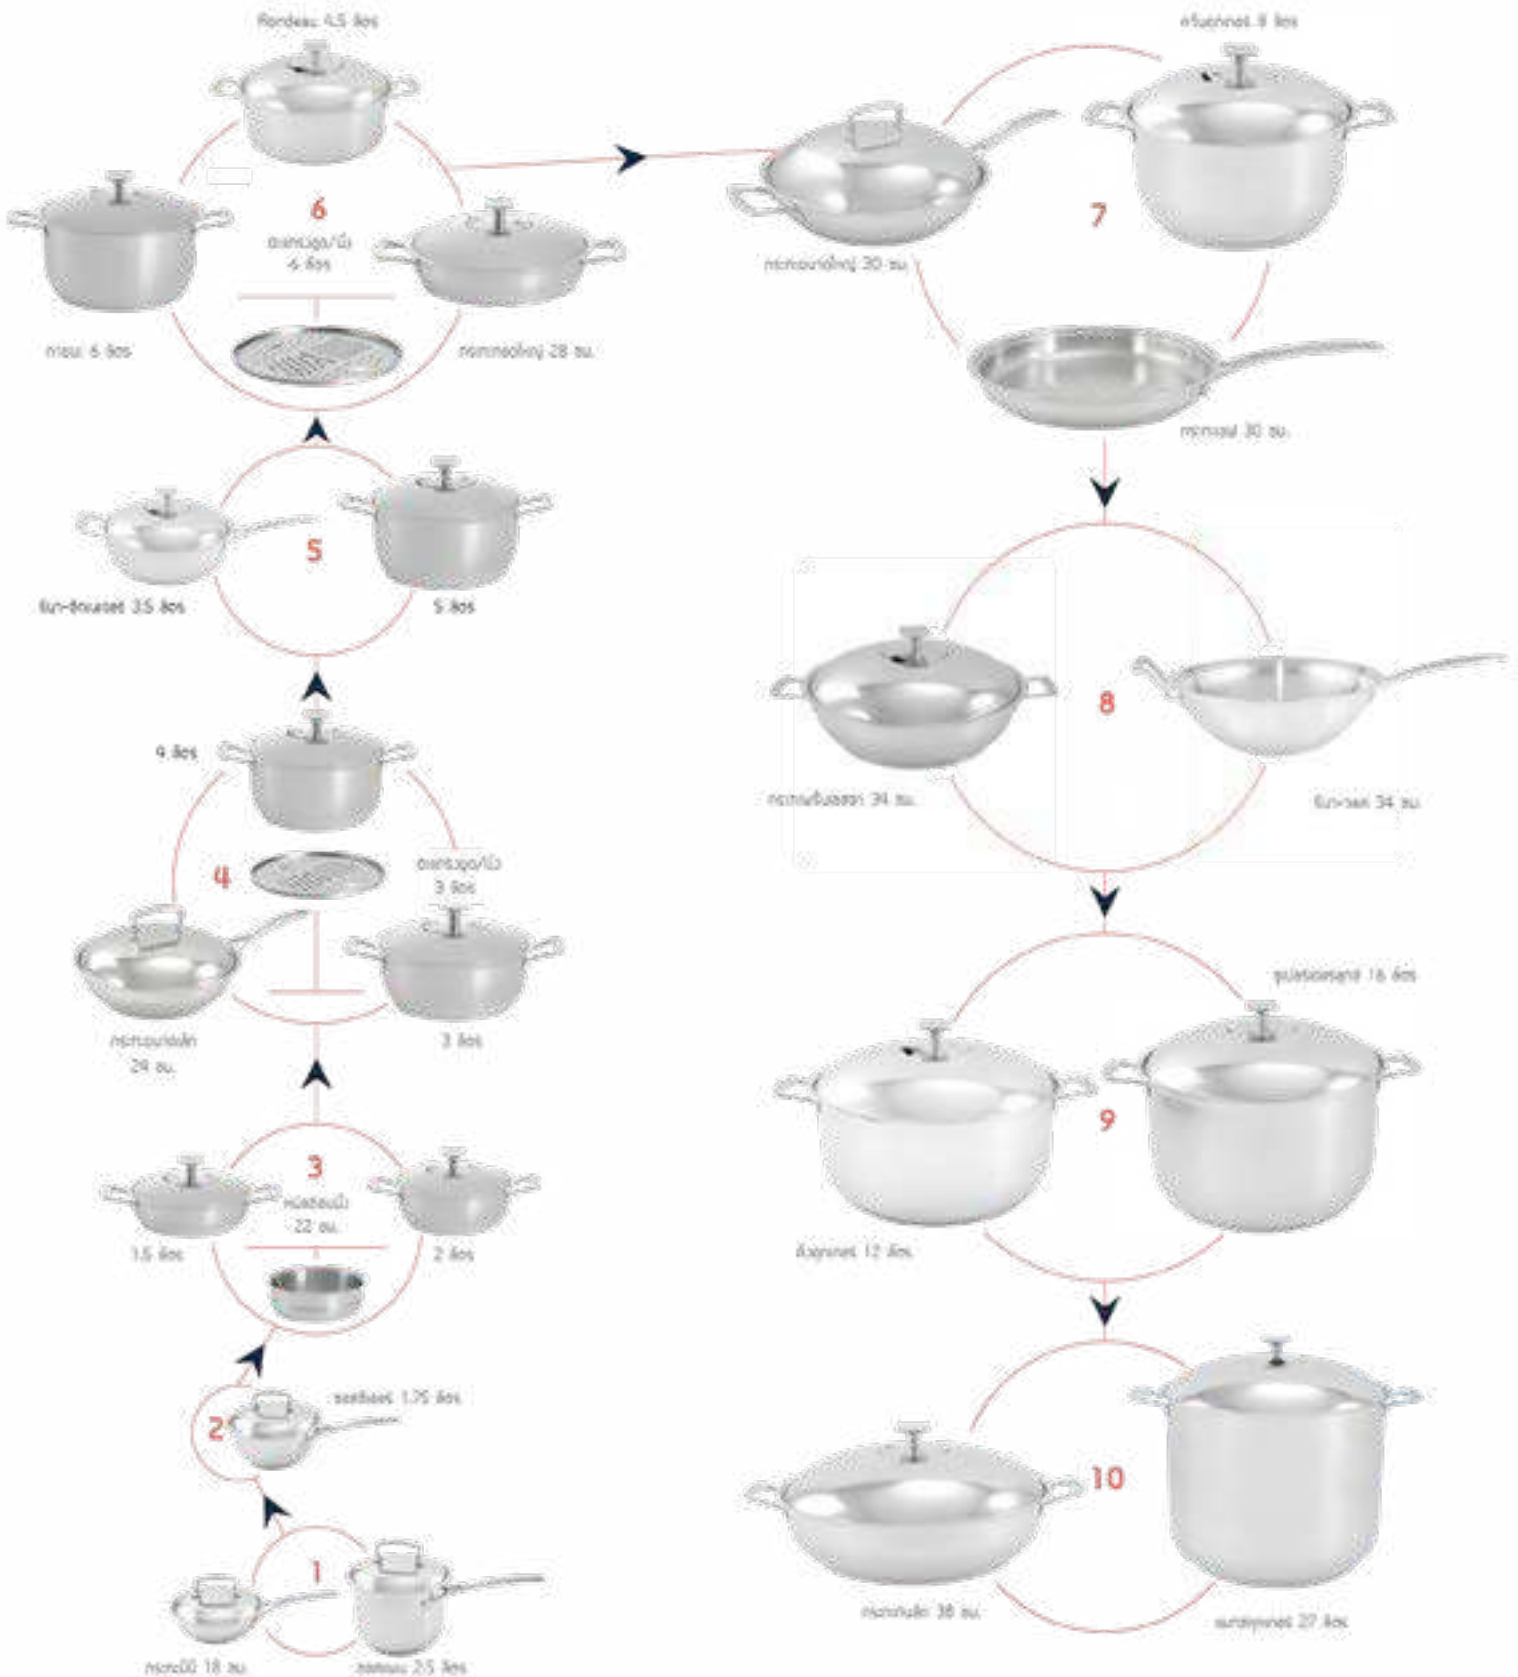

ภาชนะที่บรรจุได้ในปริมาณมาก และ ได้รับความนิยมนมากที่สุด

ภาชนะซูเปอร์เดอลุกซ์ 16 ลิตร

ภาชนะคิวคูกเกอร์ 12 ลิตร

ภาชนะควีนคูกเกอร์ 8 ลิตร

มีจำหน่ายในรูปแบบเป็นเซตด้วย

กระทะก้นลึก 38 ซม.

จุได้ถึง 6 ลิตร สำหรับการปรุงอาหารขนาดใหญ่เป็นพิเศษ

ผลิตเพลนไปกับกลิ่นรสที่เราจะมอบให้ย่างเต็มอ้อม!

- เหมาะสำหรับ การผัดผัก เนื้อสัตว์ และ ไข่ ด้วยกระทะที่ร้อนในเวลารวดเร็ว การผัดอาหารธรรมดาทั่วไป การต้ม หรือ การนึ่ง
- สามารถนำฝาของกระทะ Princessa ขนาด 34 ซม. มาใช้เพื่อปรุงอาหารโดยวิธี “ใช้น้ำแต่น้อย” ได้

กระทะเซฟ ไม่รวมฝาครอบ

ซอสซีเออร์ 1.75 ลิตร

ใช้ในการปรุงซอส และ น้ำเกรวี่ ในปริมาณที่ไม่มาก ข้าวรีซอตโต้ ธัญญพืชต่าง ๆ น้ำสะเต๊ะ
เค็ด และ หัวหอม

ซอสแพน 2.5 ลิตร

ภาชนะทรงสูง ป้องกันไม่ให้กระเด็น และ เหมาะสำหรับซอส หรือ น้ำซุบในขนาดที่ไม่มาก

เนื่องจากกระทะคลาสสิกซอสแพน (2.5 ลิตร) มีเส้นผ่าศูนย์กลางขนาดเล็ก การเหนี่ยวนำของสนามแม่เหล็กไฟฟ้าที่จะเข้ากันได้กับเตา จึงขึ้นอยู่กับรุ่นของเตาแม่เหล็กไฟฟ้า

เครื่องครัวรีนา-แวร์

แต่ละกลุ่มมีเส้นผ่าศูนย์กลางที่เท่ากัน สามารถซ้อนคว่ำภาชนะที่เล็กกว่ากับภาชนะที่ใหญ่กว่าตัดไปได้พอดี