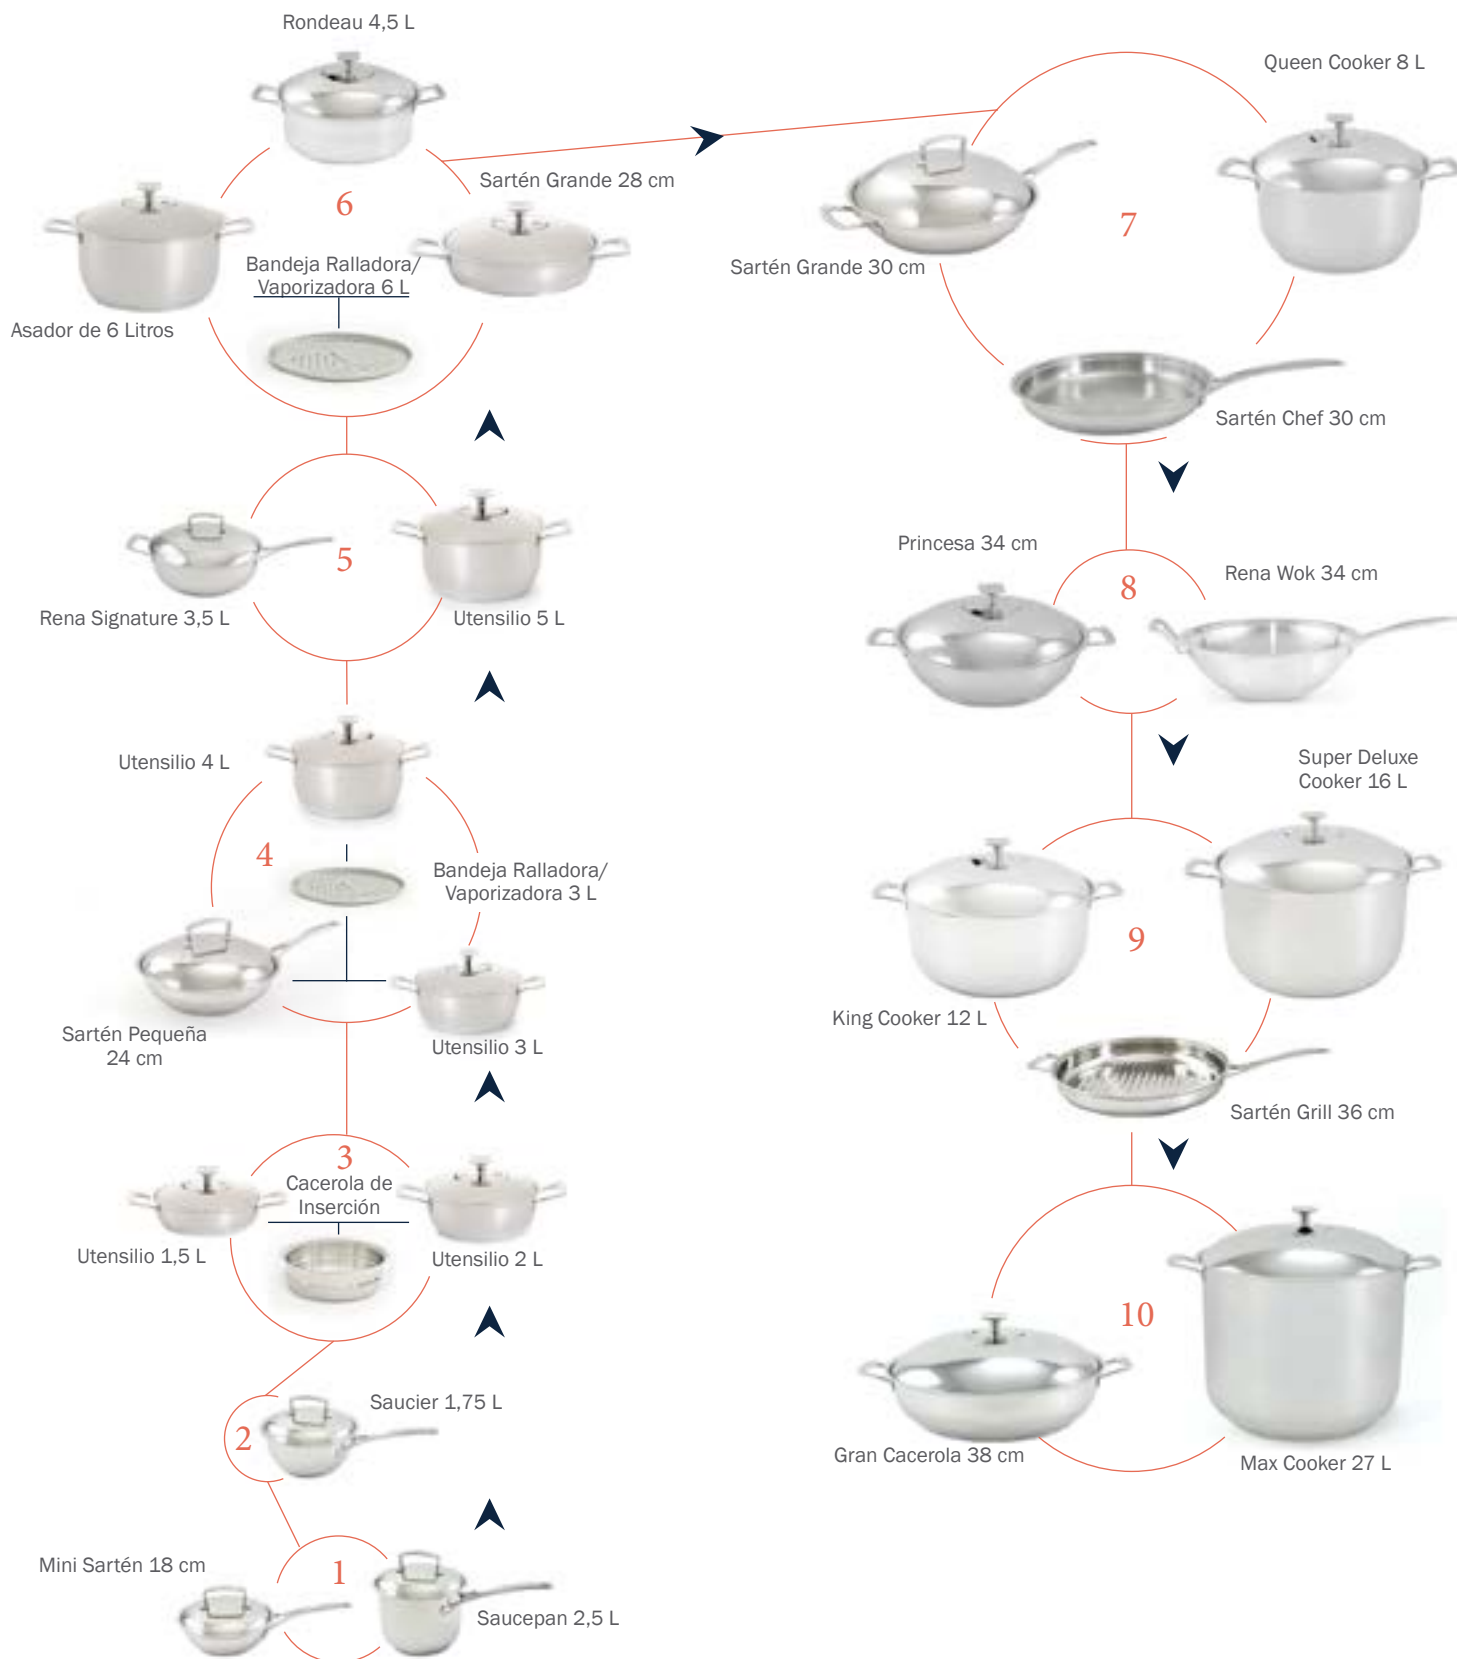

SAUCEPAN 2,5 L

Los laterales altos evitan salpicaduras y limitan la reducción de salsas y sopas.

Debido al pequeño diámetro de la Saucepan 2,5 L, la compatibilidad con inducción depende del modelo de la cocina de inducción.

UTENSILIOS DE COCINA RENA WARE

CADA GRUPO CON EL MISMO DIÁMETRO ENCAJA EN EL GRUPO CON EL SIGUIENTE DIÁMETRO.

¡DISEÑO ÚNICO Y COMPLETAMENTE INTEGRADO
COMO NINGÚN OTRO SISTEMA DE COCINA DEL MUNDO!

COMBINACIONES BÁSICAS