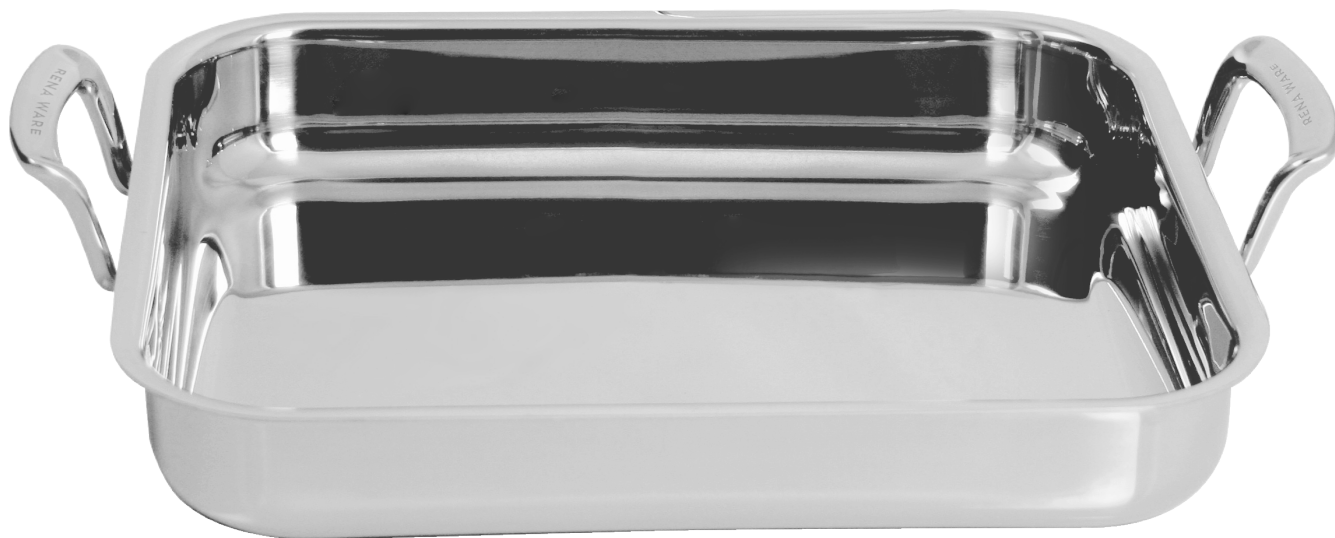

# CONTESSA

*¡El utensilio Rena Ware ideal para tu horno!*

Su tamaño especial la hace ideal para asar carnes y aves, preparar guisos y hornear. También es un bello utensilio para servir.

## *Versátil*

Asa, hornea e incluso prepara bizcochos y postres. Su fabricación de capas múltiples te permite cocinar sobre la hornilla para preparar tus salsas preferidas.

33 cm x 27 cm x 5 cm

- Se puede lavar en el lavaplatos automático.
- Cabe en un horno de 45 cm de ancho.