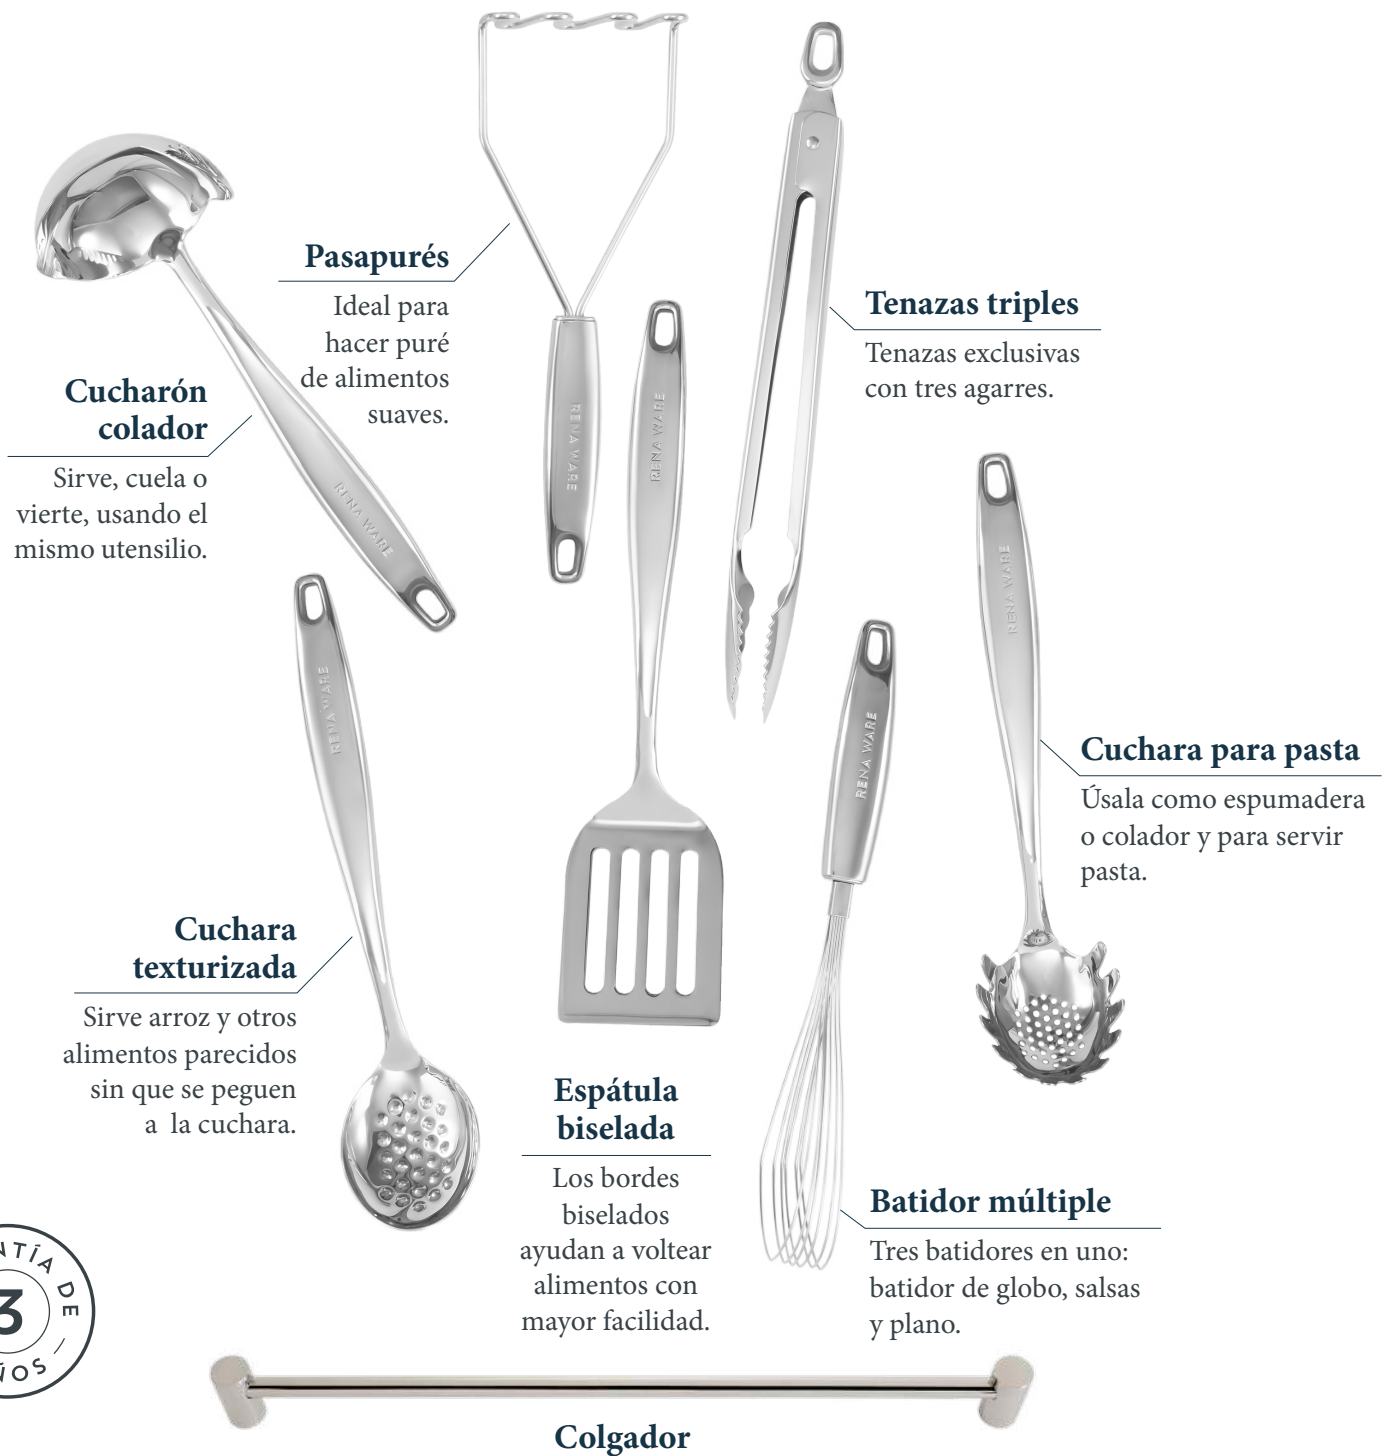

## *Juego de 5 piezas para 6 personas*

- 6 tenedores para ensalada/postre
- 6 tenedores de mesa
- 6 cuchillos de mesa
- 6 cucharas de mesa
- 6 cucharitas

## *Más 5 piezas para servir*

- Tenedor para servir
- Cuchara para servir
- Cuchara para salsas
- Cuchara perforada
- Cuchillo para mantequilla

# JUEGO DE ÚTILES DE COCINA 8 PIEZAS

*Cocinar es más fácil cuando se utilizan los útiles adecuados para cada tarea.*

- Perfectamente pulido con nuestro distintivo acabado tipo espejo.
- El juego incluye siete útiles de cocina y un colgador.