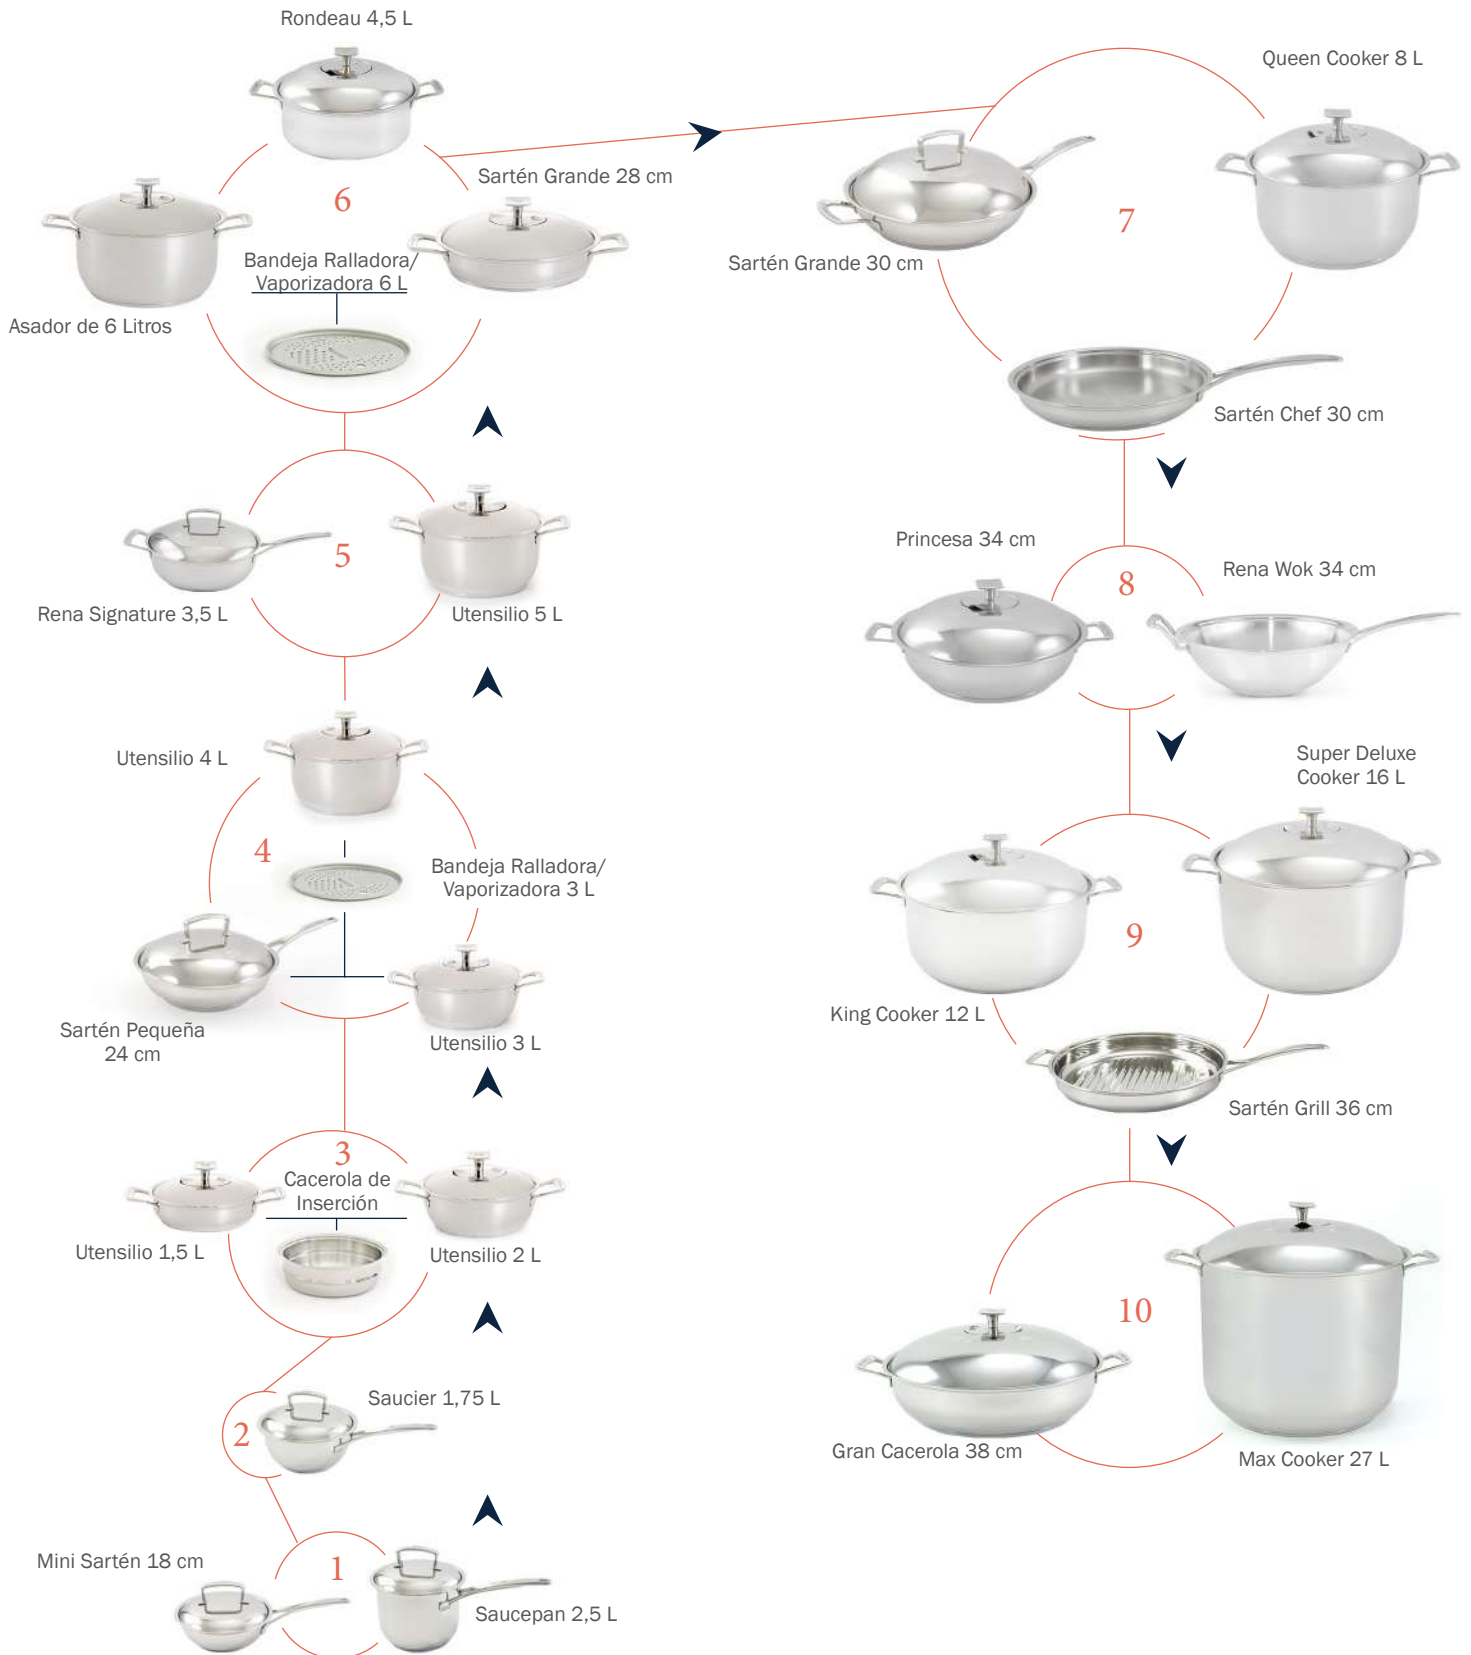

## SAUCEPAN 2,5 L

Los laterales altos evitan salpicaduras y limitan la reducción de salsas y sopas.

Debido al pequeño diámetro de la Saucepan 2,5 L, la compatibilidad con inducción depende del modelo de la cocina de inducción.

# UTENSILIOS DE COCINA RENA WARE

CADA GRUPO CON EL MISMO DIÁMETRO ENCAJA EN EL GRUPO CON EL SIGUIENTE DIÁMETRO.

¡DISEÑO ÚNICO Y COMPLETAMENTE INTEGRADO  
COMO NINGÚN OTRO SISTEMA DE COCINA DEL MUNDO!